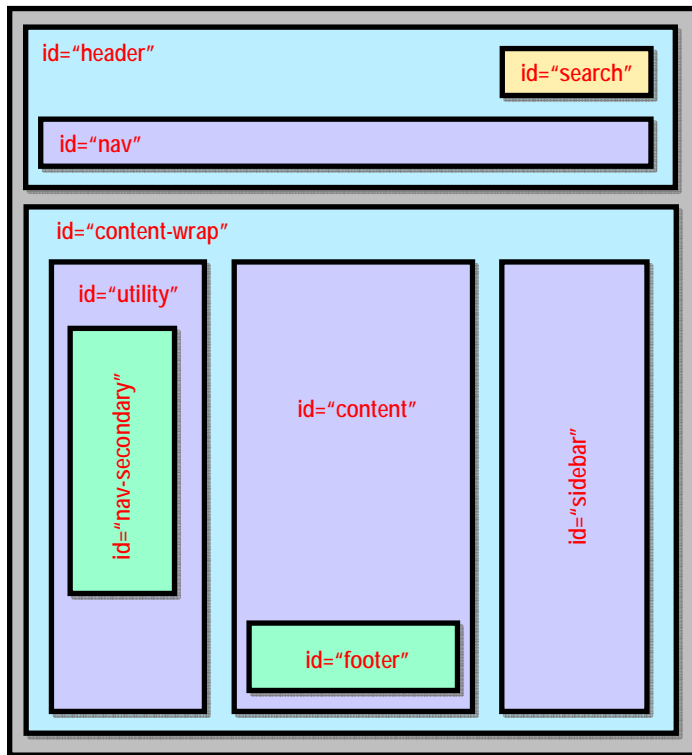

Layout key:

`<body id="type-c">`

type-c

id="wrap"