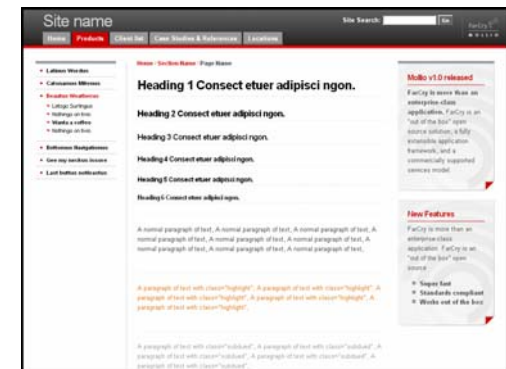

Layout key:

`<body id="type-c">`

type-c

id="wrap"

Default display:

•3 columns - Main + Left hand nav + right sidebar

Example: