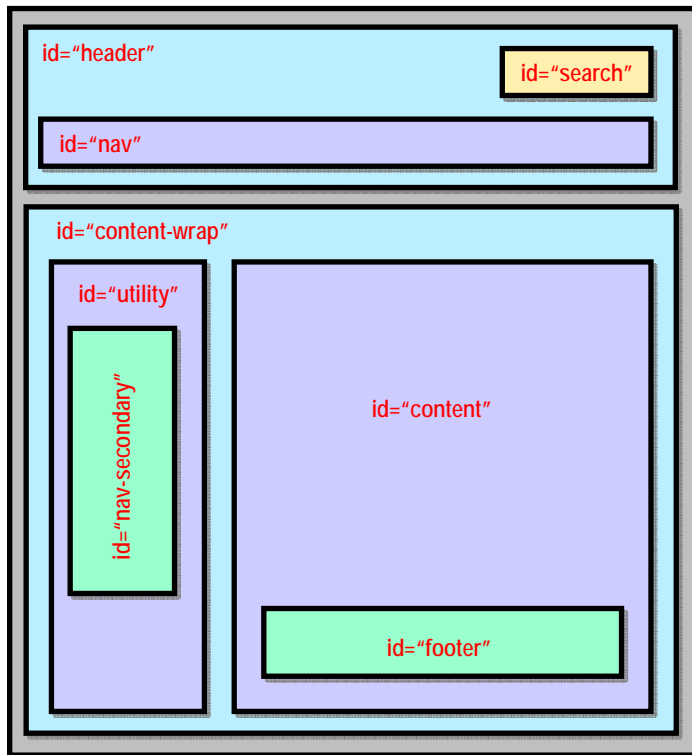

## Default display:

•1 column full width

## Example:

# type-b

Layout key:

`<body id="type-b">`

id="wrap"

Default display:

•2 columns - Main + Left hand nav

Example: