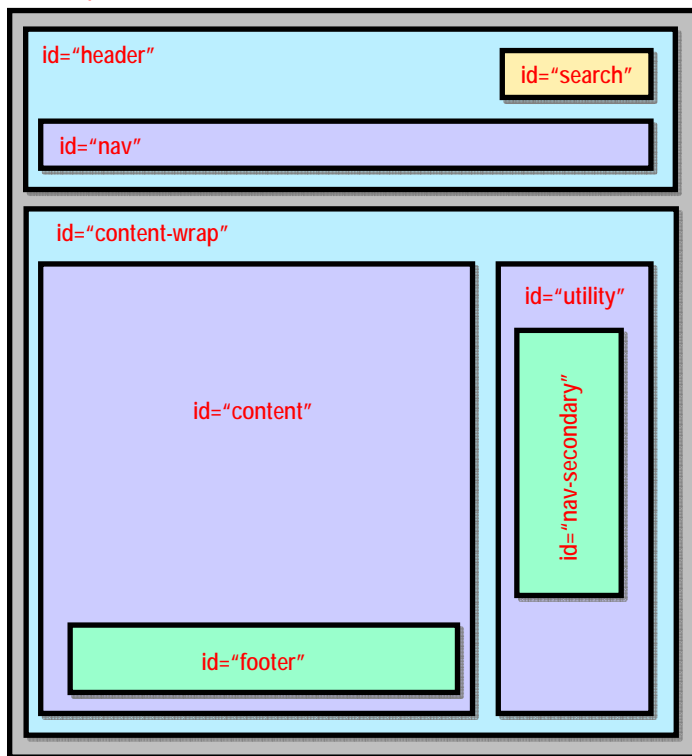

type-e

Layout key:

`<body id="type-e">`

id="wrap"