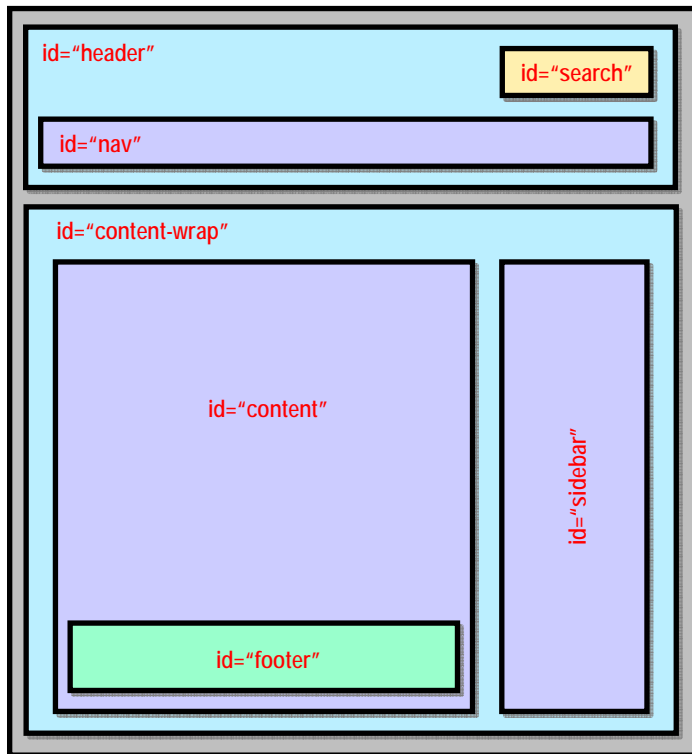

## Default display:

•3 columns - Main + Left hand nav + right sidebar

## Example:

# type-d

Layout key:

`<body id="type-d">`

id="wrap"

Default display:

•2 columns - Main + right sidebar

Example: