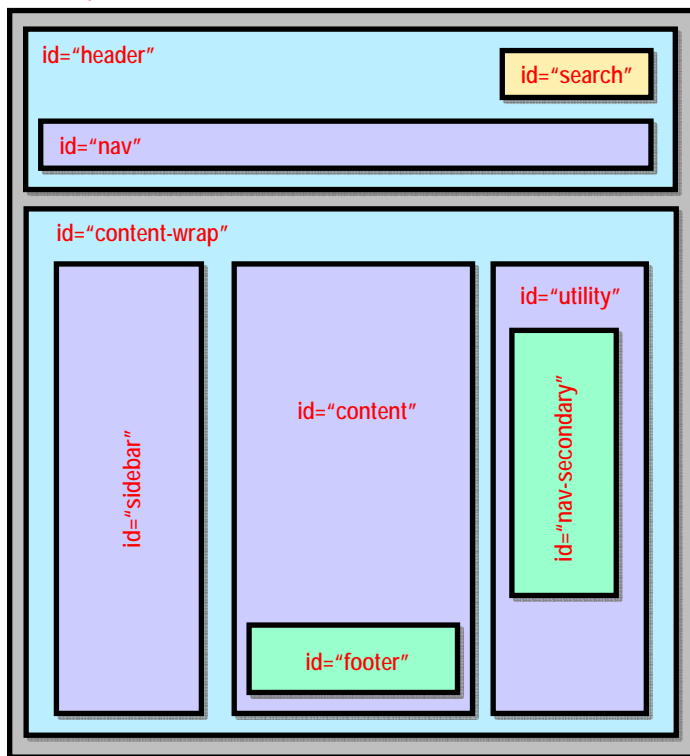

## Default display:

•3 columns - Main + Left hand nav + right sidebar

# type-d

Layout key:

`<body id="type-d">`

id="wrap"

Default display:

•2 columns - Main + right sidebar

Example:

# type-e

Layout key:

`<body id="type-e">`

id="wrap"

Default display:

•2 columns - Main + Right hand nav

Example:

## Default display:

•3 columns - Main + Right hand nav + left sidebar